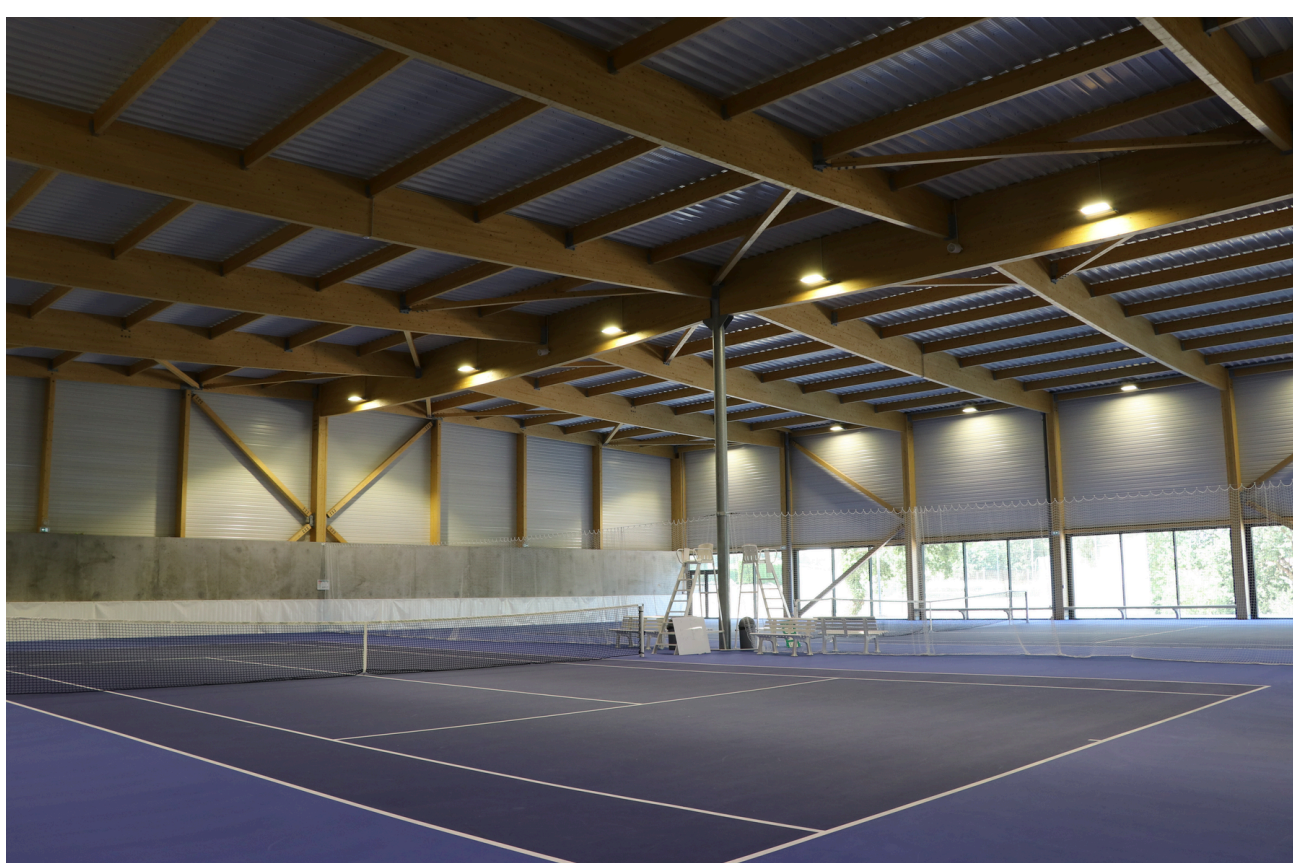

CATEGORIE	5ème
EFFECTIF	Effectif de 200 personnes
LOCAUX	<ul style="list-style-type: none">• 2 terrains intérieurs (sols revêtus d'une résine spécifique pour la pratique du tennis)• 4 terrains de tennis extérieurs (2 résine) et (2 béton poreux)• un club house avec deux sanitaires, un bureau associatif, un bar, une zone d'attente joueurs, deux vestiaires, un local technique (usage réservé à la ville), un local de rangement, et une terrasse donnant sur les courts extérieurs
APS	Tennis
LOCATION	Oui
PLANNING CONSULTABLE EN LIGNE	<i>Planing via l'application Ten'up</i>
RESERVATION	contact@tennis-talmont.fr / Ten'up

CLIQUEZ ICI POUR ACCÈDER AUX INFORMATIONS DATA ES

SIX TERRAINS DE TENNIS

Le projet comprend également un club-house, offrant un espace convivial avec une vue sur les courts intérieurs et extérieurs. À noter également que le complexe est entièrement accessible aux personnes à mobilité réduite et/ou en situation de handicap